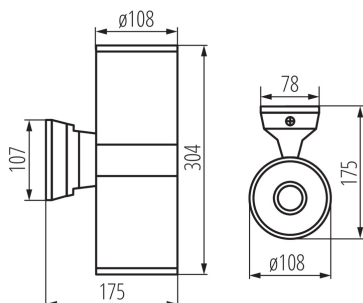

Kanlux

07082 BART EL-260

Настінний світильник

5905339070821

Kanlux BART EL — це світильник для монтажу на поверхні, котрий ідеально виглядає як на фасаді як сучасної будівлі, так і будівель, виконаних в більш класичному стилі. Ступінь герметичності IP54 світильника Kanlux BART EL гарантує стійкість до впливу атмосферних чинників.

ЗАГАЛЬНІ ДАНІ:

Колір: сірий

Місце монтажу: для установки на стіні

Місце використання: всередині і зовні

Мінімальна відстань від освітленого об'єкта: 0,5m

Замінні джерела світла: так

в комплекті джерело світла: ні

Напрямок освітлення світильника: вгору і вниз

Довжина (мм): 108

Ширина (мм): 175

Висота (мм): 304

ТЕХНІЧНІ ХАРАКТЕРИСТИКИ:

Номинальна напруга (В): 220-240 AC

Номинальна частота (Гц): 50/60

Потужність максимальна (Вт): 2 x max 60

Клас захисту від ураження електричним струмом: I

Джерела світла: A60

Цоколь: E27

Діапазон температури оточення, впливу якої може піддаватися продукт (°C): -20÷35

Світильник адаптований до ламп з енергетичними класами: A++,A+,A,B,C,D,E

Матеріал корпусу: сплав алюмінію

Матеріал захисного скла: загартоване скло

Тип з'єднання: клемник гвинтовий

Діапазон перетинів застосовуваних кабелів [мм²]: 1÷2,5

Ступінь IP: 54

ДАНІ ЛОГІСТИКИ:

Одиниця виміру: штука

Як упаковано: 12

Кількість штук у груповій упаковці: 12

Вага нетто одиниці [г]: 1450

Граматура [г]: 1666.67

Довжина споживчої упаковки [см]: 18

Ширина споживчої упаковки [см]: 11.5

Висота споживчої упаковки [см]: 31.5

Вага коробки [кг]: 20.00004

Dokument utworzono: 08.07.2020, 11:20

Ми залишаємо за собою право на внесення технічних змін. Дані, що містяться в цьому матеріалі, не мають юридично обов'язкової сили.

Фотометрія: результати, отримані при тестуванні конкретного екземпляра.

UK