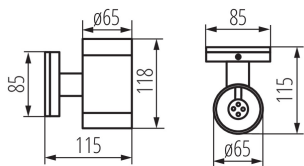

Kanlux

07079 BART EL-135

Фасадний світильник

5905339070791

Kanlux BART EL — це світильник для монтажу на поверхні, котрий ідеально виглядає як на фасаді як сучасної будівлі, так і будівель, виконаних в більш класичному стилі. Ступінь герметичності IP54 світильника Kanlux BART EL гарантує стійкість до впливу атмосферних чинників.

ЗАГАЛЬНІ ДАНІ:

Колір: сірий

Місце монтажу: для установки на стіні

Місце використання: всередині і зовні

Мінімальна відстань від освітленого об'єкта: 0,5m

Замінні джерела світла: так

в комплекті джерело світла: ні

Напрямок освітлення світильника: вгору

Довжина (мм): 85

Ширина (мм): 115

Висота (мм): 118

ТЕХНІЧНІ ХАРАКТЕРИСТИКИ:

Номинальна напруга (В): 220-240 AC

Номинальна частота (Гц): 50/60

Потужність максимальна (Вт): max 35

Клас захисту від ураження електричним струмом: I

Джерела світла: PAR16

Цоколь: GU10

Діапазон температури оточення, впливу якої може піддаватися продукт (°C): -20÷35

Світильник адаптований до ламп з енергетичними класами: A++,A+,A,B,C,D,E

Матеріал корпусу: сплав алюмінію

Матеріал захисного скла: загартоване скло

Тип з'єднання: клемник гвинтовий

Діапазон перетинів застосовуваних кабелів [мм²]: 1÷2,5

Ступінь IP: 54

ДАНІ ЛОГІСТИКИ:

Одиниця виміру: штука

Як упаковано: 18

Кількість штук у груповій упаковці: 18

Вага нетто одиниці [г]: 440

Граматура [г]: 522.22

Довжина споживчої упаковки [см]: 12.5

Ширина споживчої упаковки [см]: 10

Висота споживчої упаковки [см]: 13

Вага коробки [кг]: 9.39996

Документ створено: 14.02.2020, 10:50

Ми залишаємо за собою право на внесення технічних змін. Дані, що містяться в цьому матеріалі, не мають юридично обов'язкової сили.

Фотометрія: результати, отримані при тестуванні конкретного екземпляра.

UK