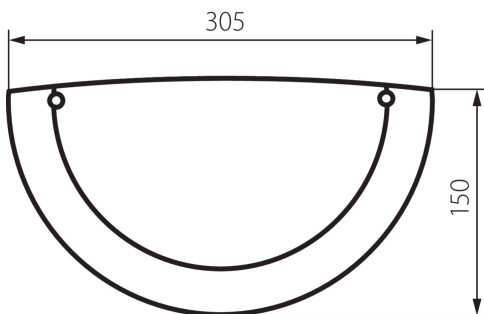

Kanlux

70788 ARDEA 1030 1/2/ML-BI

Настінний світильник

5905339707888

Kanlux ARDEA - це сімейство простих бра, в яких можна адаптувати освітлення відповідно до потреб за допомогою ламп розжарювання з цоколем E27. Рекомендуємо використати їх у поєднанні зі стельовими світильниками Kanlux ARDEA.

ЗАГАЛЬНІ ДАНІ:

Колір: білий

Місце монтажу: для установки на стіні

Місце використання: всередині

Мінімальна відстань від освітленого об'єкта: 0,5m

Замінні джерела світла: так

Продукт не пристосований для накривання

термоізоляційним матеріалом: так

в комплекті джерело світла: ні

Довжина (мм): 305

Ширина (мм): 80

Висота (мм): 150

ТЕХНІЧНІ ХАРАКТЕРИСТИКИ:

Номинальна напруга (В): 220-240 AC

Номинальна частота (Гц): 50/60

Потужність максимальна (Вт): max 60

Клас захисту від ураження електричним струмом: I

Матеріал плафону: скло

Джерела світла: GLS/CFL/LED

Цоколь: E27

Діапазон температури оточення, впливу якої може

піддаватися продукт (°C): 5÷25

Світильник адаптований до ламп з енергетичними

класами: A++,A+,A,B,C,D,E

Матеріал корпусу: сталь

Тип з'єднання: клемник гвинтовий

Ступінь IP: 20

ДАНІ ЛОГІСТИКИ:

Одиниця виміру: штука

Як упаковано: 1

Кількість штук в проміжній упаковці: 1

Кількість штук у груповій упаковці: 1

Вага нетто одиниці [г]: 490

Граматура [г]: 650

Довжина споживчої упаковки [см]: 34

Ширина споживчої упаковки [см]: 17

Висота споживчої упаковки [см]: 9