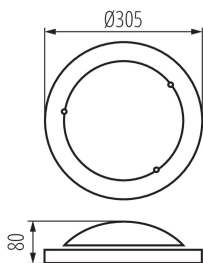

Kanlux

70784 ARDEA 1030 S/ML-BI

Світильник стельовий

5905339707840

Стельовий світильник Kanlux ARDEA – це універсальне джерело освітлення. Ми можемо використати його для створення куточка для відпочинку у вітальні або встановити його в передпокої над дзеркалом. Цей виріб добре виглядатиме на стінах і стелях. Світильник відрізняється універсальним зовнішнім виглядом, завдяки простій стилістиці. До стельового світильника Kanlux ARDEA слід вибрати джерело світла з цоколем E27.

ЗАГАЛЬНІ ДАНІ:

Колір: білий

Місце монтажу: для установки на стіні, для установки на стелі

Місце використання: всередині

Мінімальна відстань від освітленого об'єкта: 0,5м

Можливість затемнення виключно за допомогою внутрішньої електронної системи: так

Замінні джерела світла: так

Продукт не пристосований для накривання термоізоляційним матеріалом: так

в комплекті джерело світла: ні

Діаметр (мм): 305

ТЕХНІЧНІ ХАРАКТЕРИСТИКИ:

Номинальна напруга (В): 220-240 AC

Номинальна частота (Гц): 50/60

Потужність максимальна (Вт): max 60

Клас захисту від ураження електричним струмом: I

Матеріал плафону: скло

Джерела світла: GLS/CFL/LED

Цоколь: E27

Діапазон температури оточення, впливу якої може піддаватися продукт (°C): 5÷25

Світильник адаптований до ламп з енергетичними класами: A++,A+,A,B,C,D,E

Матеріал корпусу: сталь

Тип з'єднання: клемник гвинтовий

Діапазон перетинів застосовуваних кабелів [мм²]: 1÷2,5
Ступінь IP: 20

ДАНІ ЛОГІСТИКИ:

Одиниця виміру: штука

Як упаковано: 1

Кількість штук в проміжній упаковці: 1

Кількість штук у груповій упаковці: 1

Dokument utworzono: 08.07.2020, 16:44

Ми залишаємо за собою право на внесення технічних змін. Дані, що містяться в цьому матеріалі, не мають юридично обов'язкової сили.

Фотометрія: результати, отримані при тестуванні конкретного екземпляра.

UK