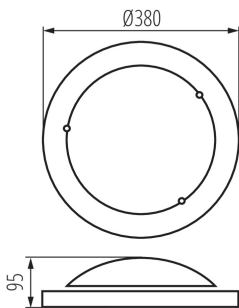

Kanlux

70782 ARDEA 1130 D/ML-BI

Світильник стельовий

5905339707826

Стельовий світильник Kanlux ARDEA – це універсальне джерело освітлення. Ми можемо використати його для створення куточка для відпочинку у вітальні або встановити його в передпокої над дзеркалом. Цей виріб добре виглядатиме на стінах і стелях. Світильник відрізняється універсальним зовнішнім виглядом, завдяки простій стилістиці. До стельового світильника Kanlux ARDEA слід вибрати джерело світла з цоколем E27.

ЗАГАЛЬНІ ДАНІ:

Колір: білий

Місце монтажу: для установки на стіні, для установки на стелі

Місце використання: всередині

Мінімальна відстань від освітленого об'єкта: 0,5m

Можливість затемнення виключно за допомогою внутрішньої електронної системи: так

Замінні джерела світла: так

Продукт не пристосований для накривання термоізоляційним матеріалом: так

в комплекті джерело світла: ні

Діаметр (мм): 380

ТЕХНІЧНІ ХАРАКТЕРИСТИКИ:

Номинальна напруга (В): 220-240 AC

Номинальна частота (Гц): 50/60

Потужність максимальна (Вт): 2 x max 60

Клас захисту від ураження електричним струмом: I

Матеріал плафону: скло

Джерела світла: GLS/CFL/LED

Цоколь: E27

Діапазон температури оточення, впливу якої може піддаватися продукт (°C): 5÷25

Світильник адаптований до ламп з енергетичними класами: A++,A+,A,B,C,D,E

Матеріал корпусу: сталь

Тип з'єднання: клемник гвинтовий

Діапазон перетинів застосовуваних кабелів [мм²]: 1÷2,5

Ступінь IP: 20

ДАНІ ЛОГІСТИКИ:

Одиниця виміру: штука

Як упаковано: 1

Кількість штук в проміжній упаковці: 1

Кількість штук у груповій упаковці: 1

Dokument utworzono: 08.07.2020, 16:45

Ми залишаємо за собою право на внесення технічних змін. Дані, що містяться в цьому матеріалі, не мають юридично обов'язкової сили.

Фотометрія: результати, отримані при тестуванні конкретного екземпляра.

UK