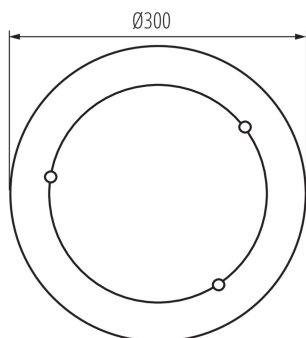

Kanlux

70721 TIVA 1030 SDR/ML-DB

Світильник стельовий

5905339707215

Серія стельових і настінних світильників Kanlux TIVA – це серія джерел світла, в яких поєднуються дерево з білим опаловим абажуром. Це чудове поєднання з точки зору дизайну. Ми можемо самі вибирати джерело світла з цоколем E27.

ЗАГАЛЬНІ ДАНІ:

Колір: дуб

Місце монтажу: для установки на стіні, для установки на стелі

Місце використання: всередині

Мінімальна відстань від освітленого об'єкта: 0,5m

Замінні джерела світла: так

Продукт не пристосований для накривання

термоізоляційним матеріалом: так

в комплекті джерело світла: ні

Висота (мм): 76

Діаметр (мм): 300

ТЕХНІЧНІ ХАРАКТЕРИСТИКИ:

Номинальна напруга (В): 220-240 AC

Номинальна частота (Гц): 50/60

Потужність максимальна (Вт): max 60

Клас захисту від ураження електричним струмом: I

Матеріал плафону: скло

Джерела світла: GLS/CFL/LED

Цоколь: E27

Діапазон температури оточення, впливу якої може піддаватися продукт (°C): 5÷25

Світильник адаптований до ламп з енергетичними класами: A++,A+,A,B,C,D,E

Матеріал корпусу: дерево

Тип з'єднання: клемник гвинтовий

Діапазон перетинів застосовуваних кабелів [мм²]: 1÷2,5

Ступінь IP: 20

ДАНІ ЛОГІСТИКИ:

Одиниця виміру: штука

Як упаковано: 1

Кількість штук в проміжній упаковці: 1

Кількість штук у груповій упаковці: 1

Вага нетто одиниці [г]: 970

Граматура [г]: 1170

Довжина споживчої упаковки [см]: 32

Ширина споживчої упаковки [см]: 32

Документ utw012010. 06.07.2020, 10.46

Ми залишаємо за собою право на внесення технічних змін. Дані, що містяться в цьому матеріалі, не мають юридично обов'язкової сили.

Фотометрія: результати, отримані при тестуванні конкретного екземпляра.

UK