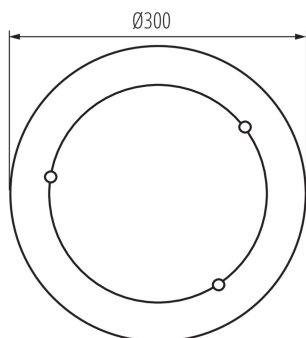

Kanlux

70720 TIVA 1030 SDR/ML-SN

Світильник стельовий

5905339707208

Серія стельових і настінних світильників Kanlux TIVA – це серія джерел світла, в яких поєднуються дерево з білим опаловим абажуром. Це чудове поєднання з точки зору дизайну. Ми можемо самі вибирати джерело світла з цоколем E27.

ЗАГАЛЬНІ ДАНІ:

Колір: сосна

Місце монтажу: do nadbudowania na ścianie|do nadbudowania na suficie

Місце використання: всередині

Мінімальна відстань від освітленого об'єкта: 0,5m

Замінні джерела світла: так

Продукт не пристосований для накривання

термоізоляційним матеріалом: так

в комплекті джерело світла: ні

Висота (мм): 76

Діаметр (мм): 300

ТЕХНІЧНІ ХАРАКТЕРИСТИКИ:

Номинальна напруга (В): 220-240 AC

Номинальна частота (Гц): 50/60

Потужність максимальна (Вт): max 60

Клас захисту від ураження електричним струмом: I

Матеріал плафону: скло

Джерела світла: GLS/CFL/LED

Цоколь: E27

Діапазон температури оточення, впливу якої може піддаватися продукт (°C): 5÷25

Світильник адаптований до ламп з енергетичними класами: A++,A+,A,B,C,D,E

Матеріал корпусу: дерево

Тип з'єднання: клемник гвинтовий

Діапазон перетинів застосовуваних кабелів [мм²]: 1÷2,5

Ступінь IP: 20

ДАНІ ЛОГІСТИКИ:

Одиниця виміру: штука

Як упаковано: 1

Кількість штук в проміжній упаковці: 1

Кількість штук у груповій упаковці: 1

Вага нетто одиниці [г]: 970

Граматура [г]: 1170

Довжина споживчої упаковки [см]: 32

Ширина споживчої упаковки [см]: 32

Документ utworzony: 06.07.2020, 10:46

Ми залишаємо за собою право на внесення технічних змін. Дані, що містяться в цьому матеріалі, не мають юридично обов'язкової сили.

Фотометрія: результати, отримані при тестуванні конкретного екземпляра.

UK