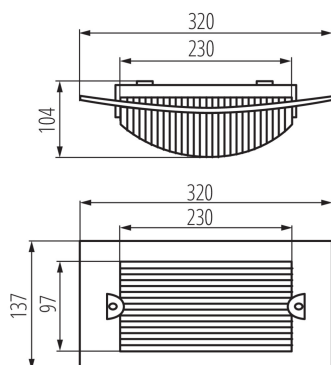

Kanlux

07025 TURK DL-60

Стельовий світильник зі змінним джерелом світла

5905339070258

Kanlux TURK — це стельовий світильник з підвищеною стійкістю до ударів (IK10). Додаткова підвищена стійкість до УФ-випромінення робить його ідеальним рішенням для зовнішнього застосування, наприклад, на фасадах будівель, терасах або балконах.

ЗАГАЛЬНІ ДАНІ:

Колір: білий

Місце монтажу: для установки на стіні, для установки на стелі

Місце використання: всередині і зовні

Мінімальна відстань від освітленого об'єкта: 0,5м

Замінні джерела світла: так

в комплекті джерело світла: ні

Довжина (мм): 320

Ширина (мм): 104

Висота (мм): 137

ТЕХНІЧНІ ХАРАКТЕРИСТИКИ:

Номинальна напруга (В): 220-240 AC

Номинальна частота (Гц): 50/60

Потужність максимальна (Вт): max 60

Клас захисту від ураження електричним струмом: II

Джерела світла: GLS/CFL/LED

Цоколь: E27

Світильник адаптований до ламп з енергетичними класами: A++,A+,A,B,C,D,E

Тип з'єднання: Колодка клемна

Діапазон перетинів застосовуваних кабелів [мм²]: 1-2,5

Ступінь IP: 54

ДАНІ ЛОГІСТИКИ:

Одиниця виміру: штука

Як упаковано: 20

Кількість штук у груповій упаковці: 20

Вага нетто одиниці [г]: 350

Граматура [г]: 525

Довжина споживчої упаковки [см]: 15

Ширина споживчої упаковки [см]: 11

Висота споживчої упаковки [см]: 32.5

Вага коробки [кг]: 10.5

Ширина коробки [см]: 57.5

Висота коробки [см]: 34

Довжина коробки [см]: 60

Обсяг коробки [м³]: 0.1173