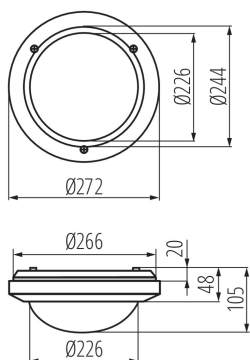

Kanlux

07015 MARC DL-60

Стельовий світильник зі змінним джерелом світла

5905339070159

Плафон Kanlux MARC DL — це простота дизайну, проте за ним прихована висока ударостійкість світильника (IK10). Висока стійкість до пилу, вологи (IP54) та ультрафіолетових променів є додатковими перевагами цього світильника.

ЗАГАЛЬНІ ДАНІ:

Колір: білий

Місце монтажу: для установки на стіні, для установки на стелі

Місце використання: всередині і зовні

Мінімальна відстань від освітленого об'єкта: 0,5m

Замінні джерела світла: так

Висота (мм): 105

Діаметр (мм): 244

ТЕХНІЧНІ ХАРАКТЕРИСТИКИ:

Номинальна напруга (В): 220-240 AC

Номинальна частота (Гц): 50/60

Потужність максимальна (Вт): max 60

Клас захисту від ураження електричним струмом: II

Матеріал плафону: PC

Джерела світла: GLS/CFL/LED

Цоколь: E27

Діапазон температури оточення, впливу якої може піддаватися продукт (°C): -10÷35

Світильник адаптований до ламп з енергетичними класами: A++,A+,A,B,C,D,E

Матеріал корпусу: PC

Тип з'єднання: Колодка клемна

Діапазон перетинів застосовуваних кабелів [мм²]: 1-1,5

Ступінь IK: 10

Ступінь IP: 54

ДАНІ ЛОГІСТИКИ:

Одиниця виміру: штука

Як упаковано: 12

Кількість штук у груповій упаковці: 12

Вага нетто одиниці [г]: 530

Граматура [г]: 783.33

Довжина споживчої упаковки [см]: 28

Ширина споживчої упаковки [см]: 11

Висота споживчої упаковки [см]: 28

Вага коробки [кг]: 9.39996

Ширина коробки [см]: 57.5

Висота коробки [см]: 36