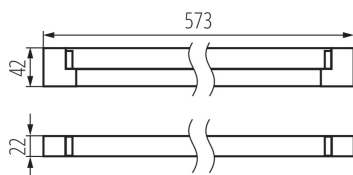

ЗАГАЛЬНІ ДАНІ:

Колір: білий

Місце монтажу: do nadbudowania na ścianie|do nadbudowania na suficie

Місце використання: всередині

Мінімальна відстань від освітленого об'єкта: 0,3m

Можливість наскрізного з'єднання: так

Матеріал корпусу: пластмаса

Тип з'єднання: Кабель зі штекером

Тип електронного баласту: EVG

Ступінь IP: 20

ДАНІ ЛОГІСТИКИ:

Одиниця виміру: штука

Як упаковано: 30

Кількість штук у груповій упаковці: 30

Kanlux

04731 MERA TL-13/4000K

Світильник під шафки

Вага нетто одиниці [г]: 320
Граматура [г]: 440
Довжина споживчої упаковки [см]: 8
Ширина споживчої упаковки [см]: 3
Висота споживчої упаковки [см]: 60
Вага коробки [кг]: 13.2
Ширина коробки [см]: 26.5
Висота коробки [см]: 34
Довжина коробки [см]: 61.5
Обсяг коробки [м³]: 0.055412