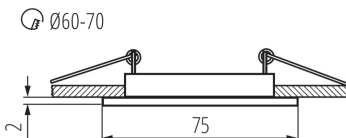

Kanlux

04694 NAVI CTX-DS10-C

Стельовий точковий світильник

5905339046949

ЗАГАЛЬНІ ДАНІ:

Колір: хромовий

Необхідність використання самозахисних ламп: так

Місце монтажу: для вбудовування в стелю

Місце використання: всередині

Мінімальна відстань від освітленого об'єкта: 0,5m

Замінні джерела світла: так

Продукт непридатний для монтажу на легкозаймистих поверхнях: >35W

Продукт не пристосований для накривання

термоізоляційним матеріалом: так

в комплекті джерело світла: ні

Висота (мм): 26

Діаметр (мм): 75

Монтажний отвір (мм): Ø60-70

Довжина проводу (м): 0.12

ТЕХНІЧНІ ХАРАКТЕРИСТИКИ:

Номинальна напруга (В): 12 AC; 12 DC

Потужність максимальна (Вт): max 50

Клас захисту від ураження електричним струмом: III

Джерела світла: MR16

Цоколь: Gx5,3

Діапазон температури оточення, впливу якої може піддаватися продукт (°C): 5÷25

Світильник адаптований до ламп з енергетичними класами: A++,A+,A,B,C,D,E

Матеріал корпусу: сплав алюмінію

Тип з'єднання: вільні кінці проводів

Перетин кабелю [мм²]: 0.75

Налаштування кута освітлення світильника: відсутнє

Ступінь IP: 20

ДАНІ ЛОГІСТИКИ:

Одиниця виміру: штука

Як упаковано: 50

Кількість штук у груповій упаковці: 50

Вага нетто одиниці [г]: 40

Граматура [г]: 72

Довжина споживчої упаковки [см]: 10

Ширина споживчої упаковки [см]: 3.5

Висота споживчої упаковки [см]: 10

Вага коробки [кг]: 3.6

Ширина коробки [см]: 21

Висота коробки [см]: 23

Довжина коробки [см]: 53

Dokument utworzono: 08.07.2020, 16:20

Ми залишаємо за собою право на внесення технічних змін. Дані, що містяться в цьому матеріалі, не мають юридично обов'язкової сили.

Фотометрія: результати, отримані при тестуванні конкретного екземпляра.

UK