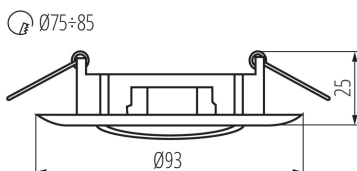

Kanlux

04688 RODOS CT-DT09-AB

Стельовий точковий світильник

5905339046888

ЗАГАЛЬНІ ДАНІ:

Колір: латунь патинована

Необхідність використання самозахисних ламп: так

Місце монтажу: для вбудовування в стелю

Місце використання: всередині

Мінімальна відстань від освітленого об'єкта: 0,5m

Замінні джерела світла: так

Продукт непридатний для монтажу на легкозаймистих поверхнях: >35W

Продукт не пристосований для накривання

термоізоляційним матеріалом: так

в комплекті джерело світла: ні

Висота (мм): 24

Діаметр (мм): 93

Монтажний отвір (мм): Ø75-85

Довжина проводу (м): 0.12

ТЕХНІЧНІ ХАРАКТЕРИСТИКИ:

Номинальна напруга (В): 12 AC; 12 DC

Потужність максимальна (Вт): max 50

Клас захисту від ураження електричним струмом: III

Джерела світла: MR16

Цоколь: Gx5,3

Діапазон температури оточення, впливу якої може піддаватися продукт (°C): 5÷25

Світильник адаптований до ламп з енергетичними класами: A++,A+,A,B,C,D,E

Матеріал корпусу: сплав алюмінію

Тип з'єднання: вільні кінці проводів

Перетин кабелю [мм²]: 0.75

Налаштування кута освітлення світильника: в одній осі

Налаштування кута освітлення світильника (°): 30

Ступінь IP: 20

ДАНІ ЛОГІСТИКИ:

Одиниця виміру: штука

Як упаковано: 50

Кількість штук у груповій упаковці: 50

Вага нетто одиниці [г]: 70

Граматура [г]: 102

Довжина споживчої упаковки [см]: 10

Ширина споживчої упаковки [см]: 3.5

Висота споживчої упаковки [см]: 10

Вага коробки [кг]: 5.1

Ширина коробки [см]: 21

Висота коробки [см]: 23

Dokument utworzono: 08.07.2020, 16:22

Ми залишаємо за собою право на внесення технічних змін. Дані, що містяться в цьому матеріалі, не мають юридично обов'язкової сили.

Фотометрія: результати, отримані при тестуванні конкретного екземпляра.

UK