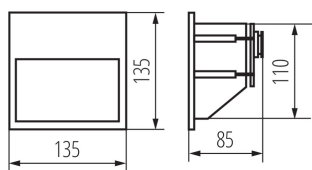

Kanlux

04684 LICA LED-J04A

Вбудований світильник

5905339046840

Kanlux LICA LED — це вбудований світильник з категорії акцентного освітлення. Може встановлюватися як всередині будівель, так і зовні (IP54). Це ідеальне рішення для додаткового декоративного освітлення сходів або сходових майданчиків.

ЗАГАЛЬНІ ДАНІ:

Колір: сірий

Місце монтажу: для вбудовування в стіні

Місце використання: всередині і зовні

Мінімальна відстань від освітленого об'єкта: 0,2m

Можливість співпраці з притемнювачем: ні

Замінні джерела світла: ні

Довжина (мм): 135

Ширина (мм): 85

Висота (мм): 135

Зінтегроване люмінесцентне джерело світла: так

ТЕХНІЧНІ ХАРАКТЕРИСТИКИ:

Номинальна напруга (В): 220-240 AC

Номинальна частота (Гц): 50/60

Потужність максимальна (Вт): 1,5

Клас захисту від ураження електричним струмом: II

Тип діода: LED DIP

Колір лампи: біла

Колірна температура (К): 3800-4200

Тривалість роботи (год): 20000

Діапазон температури оточення, впливу якої може піддаватися продукт (°C): -20÷35

Тип з'єднання: клемник гвинтовий

Діапазон перетинів застосовуваних кабелів [мм²]: 0.75

Світильник включає вбудовані світлодіодні лампи з енергетичними класами: A++,A+,A

Тривалість нагріву лампи (с): ≤1

Тривалість запалювання лампи (с): ≤0,5

Ступінь IP: 65

ДАНІ ЛОГІСТИКИ:

Одиниця виміру: штука

Як упаковано: 20

Кількість штук в проміжній упаковці: 1

Кількість штук у груповій упаковці: 20

Вага нетто одиниці [г]: 512

Граматура [г]: 622.5

Довжина споживчої упаковки [см]: 14