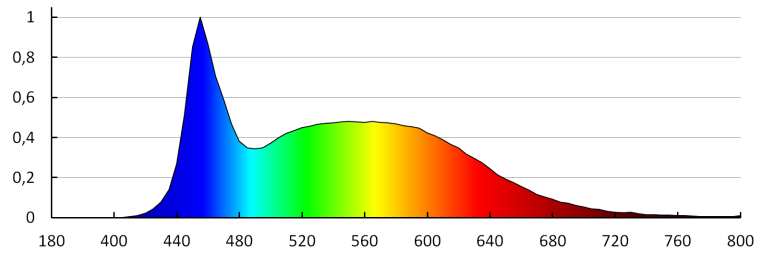

Довжина споживчої упаковки [см]: 14

Kanlux

04684 LICA LED-J04A

Вбудований світильник

Ширина споживчої упаковки [см]: 14
Висота споживчої упаковки [см]: 10
Вага коробки [кг]: 12.45
Ширина коробки [см]: 30
Висота коробки [см]: 30
Довжина коробки [см]: 52
Обсяг коробки [м³]: 0.0468