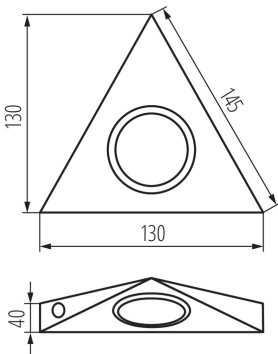

Kanlux**04386 ZEPO LFD-T02/S-C/M**

Точковий світильник під шафки

5905339043863

Серія вбудованих світильників Kanlux ZEPO - це, зокрема, світильники для шаф, які встановлюються над кухонною стільницею. ZEPO доступні у версії з вимикачем і без нього. Для світильників потрібен блок живлення, наприклад, з серії SET. Джерелом освітлення для світильників є JC з різьбленням G4.

ЗАГАЛЬНІ ДАНІ:**Колір:** хром матовий**Місце монтажу:** для установки на стелі**Місце використання:** всередині**Мінімальна відстань від освітленого об'єкта:** 0,3m**Вмикач:** так**Замінні джерела світла:** так**в комплекті джерело світла:** ні**Довжина (мм):** 130**Ширина (мм):** 130**Висота (мм):** 40**Довжина проводу (м):** 0.1**ТЕХНІЧНІ ХАРАКТЕРИСТИКИ:****Номинальна напруга (В):** 12 AC; 12 DC**Потужність максимальна (Вт):** max 20**Клас захисту від ураження електричним струмом:** III**Матеріал плафону:** скло**Цоколь:** G4**Діапазон температури оточення, впливу якої може піддаватися продукт (°C):** 5÷25**Світильник адаптований до ламп з енергетичними класами:** A++,A+,A,B,C,D,E**Матеріал корпусу:** сталь**Тип з'єднання:** Вільні кінці проводів**Ступінь IP:** 20**ДАНІ ЛОГІСТИКИ:****Одиниця виміру:** штука**Як упаковано:** 50**Кількість штук у груповій упаковці:** 50**Вага нетто одиниці [г]:** 140**Граматура [г]:** 200**Довжина споживчої упаковки [см]:** 13**Ширина споживчої упаковки [см]:** 4.5**Висота споживчої упаковки [см]:** 13.5**Вага коробки [кг]:** 10**Ширина коробки [см]:** 27.5

Kanlux

04386 ZEPO LFD-T02/S-C/M

Точковий світильник під шафки

Висота коробки [см]: 25.5
Довжина коробки [см]: 67.5
Обсяг коробки [м³]: 0.047334