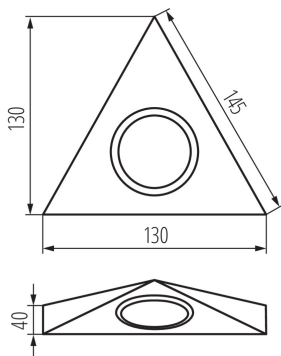

Kanlux

04381 ZEPO LFD-T02-C/M

Точковий світильник під шафки

5905339043818

Серія вбудованих світильників Kanlux ZEPO - це, зокрема, світильники для шаф, які встановлюються над кухонною стільницею. ZEPO доступні у версії з вимикачем і без нього. Для світильників потрібен блок живлення, наприклад, з серії SET. Джерелом освітлення для світильників є JC з різьбленням G4.

ЗАГАЛЬНІ ДАНІ:

Колір: хром матовий

Місце монтажу: для установки на стелі

Місце використання: всередині

Мінімальна відстань від освітленого об'єкта: 0,3м

Замінні джерела світла: так

в комплекті джерело світла: ні

Довжина (мм): 130

Ширина (мм): 130

Висота (мм): 40

Довжина проводу (м): 0.1

ТЕХНІЧНІ ХАРАКТЕРИСТИКИ:

Номинальна напруга (В): 12 AC; 12 DC

Потужність максимальна (Вт): max 20

Клас захисту від ураження електричним струмом: III

Матеріал плафону: скло

Цоколь: G4

Діапазон температури оточення, впливу якої може піддаватися продукт (°C): 5÷25

Світильник адаптований до ламп з енергетичними класами: A++,A+,A,B,C,D,E

Матеріал корпусу: сталь

Тип з'єднання: Вільні кінці проводів

Ступінь IP: 20

ДАНІ ЛОГІСТИКИ:

Одиниця виміру: штука

Як упаковано: 50

Кількість штук у груповій упаковці: 50

Вага нетто одиниці [г]: 128

Граматура [г]: 190

Довжина споживчої упаковки [см]: 13

Ширина споживчої упаковки [см]: 4.5

Висота споживчої упаковки [см]: 13.5

Вага коробки [кг]: 9.5

Ширина коробки [см]: 27.5

Висота коробки [см]: 25.5