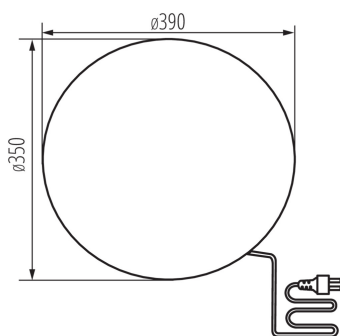

### ОБЩИЕ ДАННЫЕ:

Цвет: гранит

Место монтажа: в грунт

Место использования: внутри и снаружи

Минимальное расстояние от освещенного объекта : 0,2m

Высота [мм]: 350

Диаметр [мм]: 390

Длина провода [м]: 3

Сечение кабеля [мм<sup>2</sup>]: 1

Степень защиты IP: 65

Ширина потребительской упаковки [см]: 39.5

Высота потребительской упаковки [см]: 38

Вес коробки [кг]: 2.49

Ширина коробки [см]: 39.5

Высота коробки [см]: 39.5

Длина коробки [см]: 39.5

Объем коробки [м<sup>3</sup>]: 0.06163