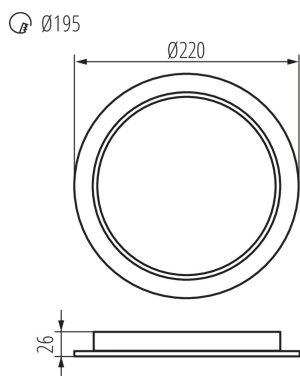

Kanlux

36514 TAVO LED DO 24W-NW

Светильник типа downlight (направленного света)

5905339365149

IP
44/20

ОБЩИЕ ДАННЫЕ:

Цвет: белый

Место монтажа: для встроенной установки в потолок

Место использования: внутри

Минимальное расстояние от освещенного объекта:
0,5m

Возможность взаимодействия с диммером: нет

Изделие не подходит для покрытия теплоизоляционным материалом: да

Высота [мм]: 26

Диаметр [мм]: 225

Монтажное отверстие [мм]: Ø195

Встроенный светодиодный источник света: да

ТЕХНИЧЕСКИЕ ПАРАМЕТРЫ:

Номинальное напряжение [В]: 220-240 AC

Номинальная частота [Гц]: 50

Максимальная мощность [Вт]: 24

Класс защиты от поражения электрическим током: II

Материал плафона: пластмасса

Вид светодиода: LED SMD

Световой поток [лм]: 2600

Цветность света: белая

коррелированная цветовая температура [К]: 4000

однородность цвета в эллипсах макадама : ≤6

индекс цветопередачи: 80

Срок службы [ч]: 25000

Количество циклов включения/выключения: ≥15000

Угол свечения [°]: 120

Световая отдача лампы [лм/Вт]: 108

Диапазон температуры окружающей среды, воздействию которой может подвергаться изделие [°C]: 5÷25

Материал корпуса: пластмасса

Вид соединения: Свободные концы проводов

Длина провода [м]: 0.1

Время разгорания лампы [с]: ≤1

Время зажигания лампы [с]: ≤0,5

Степень защиты IP: 44/20

ДАННЫЕ ЛОГИСТИКИ:

Как упаковано: 1

Date of issue: 16.11.2022, 20:10

Мы оставляем за собой право на внесение технических изменений. Данные, содержащиеся в этом материале, не имеют юридически обязательной силы.

Фотометрия: результаты, полученные при тестировании конкретного экземпляра.

RU