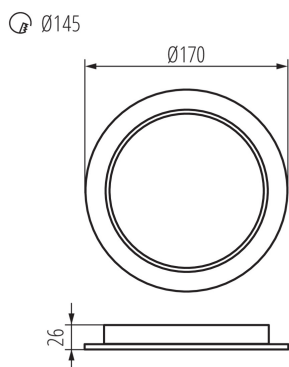

Kanlux

36513 TAVO LED DO 18W-NW

Светильник типа downlight (направленного света)

5905339365132

IP
44/20

Date of issue: 16.11.2022, 20:08

Мы оставляем за собой право на внесение технических изменений. Данные, содержащиеся в этом материале, не имеют юридически обязательной силы.

Фотометрия: результаты, полученные при тестировании конкретного экземпляра.

ОБЩИЕ ДАННЫЕ:

Цвет: белый

Место монтажа: для встроенной установки в потолок

Место использования: внутри

Минимальное расстояние от освещенного объекта:
0,5m

Возможность взаимодействия с диммером: нет

Изделие не подходит для покрытия теплоизоляционным материалом: да

Высота [мм]: 26

Диаметр [мм]: 170

Монтажное отверстие [мм]: Ø145

Встроенный светодиодный источник света: да

ТЕХНИЧЕСКИЕ ПАРАМЕТРЫ:

Номинальное напряжение [В]: 220-240 AC

Номинальная частота [Гц]: 50

Максимальная мощность [Вт]: 18

Класс защиты от поражения электрическим током: II

Материал плафона: пластмасса

Вид светодиода: LED SMD

Световой поток [лм]: 1900

Цветность света: белая

коррелированная цветовая температура [К]: 4000

однородность цвета в эллипсах макадама : ≤6

индекс цветопередачи: 80

Срок службы [ч]: 25000

Количество циклов включения/выключения: ≥15000

Угол свечения [°]: 120

Световая отдача лампы [лм/Вт]: 106

Диапазон температуры окружающей среды, воздействию которой может подвергаться изделие [°C]: 5÷25

Материал корпуса: пластмасса

Вид соединения: Свободные концы проводов

Длина провода [м]: 0.1

Время разгорания лампы [с]: ≤1

Время зажигания лампы [с]: ≤0,5

Степень защиты IP: 44/20

ДАННЫЕ ЛОГИСТИКИ:

Как упаковано: 1