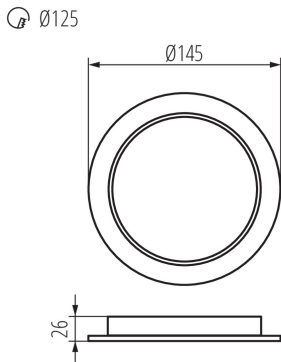

Kanlux

36512 TAVO LED DO 12W-NW

Светильник типа downlight (направленного света)

5905339365125

IP
44/20

Date of issue: 16.11.2022, 20:06

Мы оставляем за собой право на внесение технических изменений. Данные, содержащиеся в этом материале, не имеют юридически обязательной силы.

Фотометрия: результаты, полученные при тестировании конкретного экземпляра.

ОБЩИЕ ДАННЫЕ:

Цвет: белый

Место монтажа: для встроенной установки в потолок

Место использования: внутри

Минимальное расстояние от освещенного объекта:
0,5m

Возможность взаимодействия с диммером: нет

Изделие не подходит для покрытия теплоизоляционным материалом: да

Высота [мм]: 26

Диаметр [мм]: 145

Монтажное отверстие [мм]: Ø120

Встроенный светодиодный источник света: да

ТЕХНИЧЕСКИЕ ПАРАМЕТРЫ:

Номинальное напряжение [В]: 220-240 AC

Номинальная частота [Гц]: 50

Максимальная мощность [Вт]: 12

Класс защиты от поражения электрическим током: II

Материал плафона: пластмасса

Вид светодиода: LED SMD

Световой поток [лм]: 1250

Цветность света: белая

коррелированная цветовая температура [К]: 4000

однородность цвета в эллипсах макадама : ≤6

индекс цветопередачи: 80

Срок службы [ч]: 25000

Количество циклов включения/выключения: ≥15000

Угол свечения [°]: 120

Световая отдача лампы [лм/Вт]: 104

Диапазон температуры окружающей среды, воздействию которой может подвергаться изделие [°C]: 5÷25

Материал корпуса: пластмасса

Вид соединения: Свободные концы проводов

Длина провода [м]: 0.1

Время разгорания лампы [с]: ≤1

Время зажигания лампы [с]: ≤0,5

Степень защиты IP: 44/20

ДАнные ЛОГИСТИКИ:

Как упаковано: 1