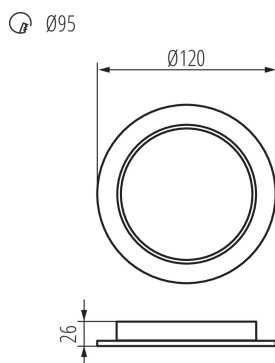

Kanlux

36511 TAVO LED DO 9W-NW

Светильник типа downlight (направленного света)

5905339365118

IP
44/20

ОБЩИЕ ДАННЫЕ:

Цвет: белый

Место монтажа: для встроенной установки в потолок

Место использования: внутри

Минимальное расстояние от освещенного объекта:
0,5m

Возможность взаимодействия с диммером: нет

Изделие не подходит для покрытия теплоизоляционным материалом: да

Высота [мм]: 26

Диаметр [мм]: 120

Монтажное отверстие [мм]: Ø95

Встроенный светодиодный источник света: да

ТЕХНИЧЕСКИЕ ПАРАМЕТРЫ:

Номинальное напряжение [В]: 220-240 AC

Номинальная частота [Гц]: 50

Максимальная мощность [Вт]: 9

Материал корпуса: пластмасса

Вид соединения: Свободные концы проводов

Длина провода [м]: 0.1

Время разгорания лампы [с]: ≤1

Время зажигания лампы [с]: ≤0,5

Степень защиты IP: 44/20

ДАННЫЕ ЛОГИСТИКИ:

Как упаковано: 1