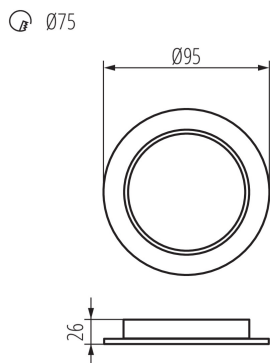

Kanlux

36510 TAVO LED DO 5W-NW

Светильник типа downlight (направленного света)

5905339365101

IP
44/20

Date of issue: 16.11.2022, 20:12

Мы оставляем за собой право на внесение технических изменений. Данные, содержащиеся в этом материале, не имеют юридически обязательной силы.

Фотометрия: результаты, полученные при тестировании конкретного экземпляра.

ОБЩИЕ ДАННЫЕ:

Цвет: белый

Место монтажа: для встроенной установки в потолок

Место использования: внутри

Минимальное расстояние от освещенного объекта:
0,5m

Возможность взаимодействия с диммером: нет

Изделие не подходит для покрытия теплоизоляционным материалом: да

Высота [мм]: 26

Диаметр [мм]: 95

Монтажное отверстие [мм]: Ø75

Встроенный светодиодный источник света: да