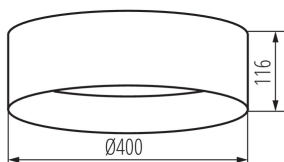

36464 RIFA LED 17,5W NW B/G

Светодиодный потолочный светильник

5905339364647

MO
DE
RN
design

ОБЩИЕ ДАННЫЕ:

Цвет: черный / золотистый

Место монтажа: для установки на потолке

Место использования: внутри

Минимальное расстояние от освещенного объекта : 0,5m

Возможность взаимодействия с диммером : нет

Высота [мм]: 116

Диаметр [мм]: 400

Содержание ртути: нет

Встроенный светодиодный источник света: да

ТЕХНИЧЕСКИЕ ПАРАМЕТРЫ: