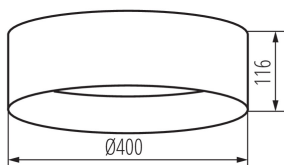

36460 RIFA LED 17,5W NW W/W

Светодиодный потолочный светильник

5905339364609

MO
DE
RN
design

ОБЩИЕ ДАННЫЕ:

Цвет: белый

Место монтажа: для установки на потолке

Место использования: внутри

Минимальное расстояние от освещенного объекта : 0,5m

Возможность взаимодействия с диммером : нет

Высота [мм]: 116

Диаметр [мм]: 400

Содержание ртути: нет

Встроенный светодиодный источник света: да

ТЕХНИЧЕСКИЕ ПАРАМЕТРЫ:

Номинальное напряжение [В]: 220-240 AC

Номинальная частота [Гц]: 50

Максимальная мощность [Вт]: 17,5

Класс защиты от поражения электрическим током : I

Материал плафона: пластмасса

Источник света: LED

Вид светодиода: LED SMD

Световой поток [лм]: 1500

Цветность света: белая

коррелированная цветовая температура [К]: 4000

однородность цвета в эллипсах макадама : ≤ 6

индекс цветопередачи: 80

Срок службы [ч]: 25000

Количество циклов включения/выключения: ≥ 20000

Угол свечения [°]: 120

Световая отдача лампы [лм/Вт]: 86

Диапазон температуры окружающей среды, воздействию

которой может подвергаться изделие [°C]: 5÷25

Материал корпуса: металл

Вид соединения: клеммник винтовой

Диапазон сечения применяемых кабелей [мм²]: 1,5

Время разгорания лампы [с]: ≤ 1

Время зажигания лампы [с]: $\leq 0,5$

Степень защиты IP: 20

ДАННЫЕ ЛОГИСТИКИ:

Как упаковано: 6

Количество штук в промежуточной упаковке: 1

Количество штук в групповой упаковке: 6

Вес нетто единицы [г]: 1070

Граматура [г]: 1763.33