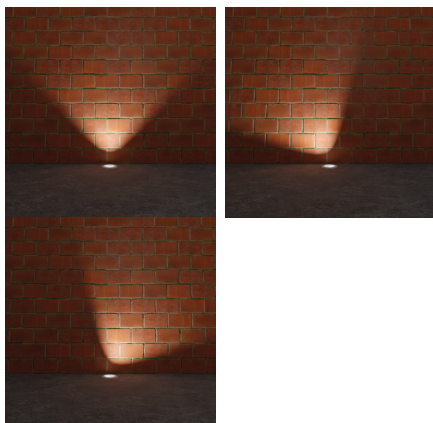

### ОБЩИЕ ДАННЫЕ:

**Цвет:** нержавеющая сталь

**Место монтажа:** для встроенной установки в пол, наездной

**Место использования:** внутри и снаружи

**Минимальное расстояние от освещенного объекта:** 0,5m

**Возможность сквозного подключения светильников:** да