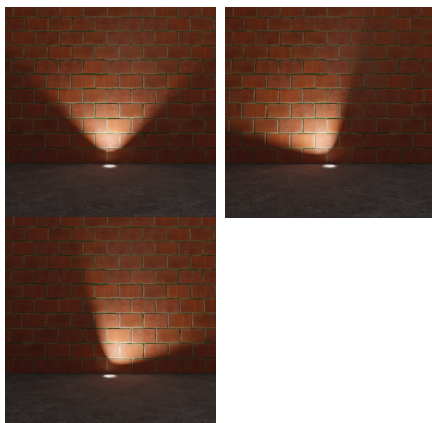

Kanlux

36430 BERG AD-70

Наездной светильник

5905339364302

ОБЩИЕ ДАННЫЕ:

Цвет: нержавеющая сталь

Место монтажа: для встраиваемой установки в пол, наездной

Место использования: внутри и снаружи

Цоколь: GU10

Диапазон температуры окружающей среды, воздействию которой может подвергаться изделие [°C]: -20÷35

Материал панели/рамки: нержавеющая сталь

Материал защитного стекла: закаленное стекло

Вид соединения: клеммник самозажимной