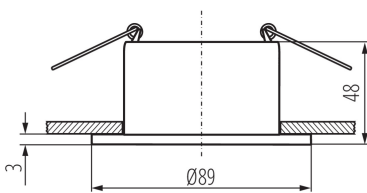

Kanlux

36225 GLOZO DSO SR/B

Кольцо точечного светильника

5905339362254

Ø75 mm

Date of issue: 15.11.2022, 05:16

Мы оставляем за собой право на внесение технических изменений. Данные, содержащиеся в этом материале, не имеют юридической обязательной силы.

Фотометрия: результаты, полученные при тестировании конкретного экземпляра.

ОБЩИЕ ДАННЫЕ:

Цвет: серебро/ черный

Место монтажа: для встроенной установки в потолок

Место использования: внутри

Минимальное расстояние от освещенного объекта:
0,5m

кольцо декоративное без керамического патрона: да

Изделие не подходит для покрытия теплоизоляционным материалом: да

Ширина [мм]: 48

Диаметр [мм]: 89

Монтажное отверстие [мм]: Ø75

ТЕХНИЧЕСКИЕ ПАРАМЕТРЫ:

Номинальное напряжение [В]: 12 AC; 12 DC; 220-240 AC

Материал корпуса: сплав алюминия

Регулировки угла светильника: отсутствует

Степень защиты IP: 20

ДАННЫЕ ЛОГИСТИКИ:

Как упаковано: 1