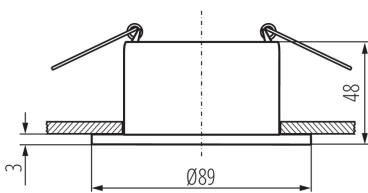

Kanlux

36224 GLOZO DSO G/B

Кольцо точечного светильника

5905339362247

Ø75 mm

Date of issue: 15.11.2022, 05:14

Мы оставляем за собой право на внесение технических изменений. Данные, содержащиеся в этом материале, не имеют юридической обязательной силы.

Фотометрия: результаты, полученные при тестировании конкретного экземпляра.

ОБЩИЕ ДАННЫЕ:

Цвет: золотистый / черный

Место монтажа: для встроенной установки в потолок

Место использования: внутри

Минимальное расстояние от освещенного объекта:
0,5m

кольцо декоративное без керамического патрона: да

Изделие не подходит для покрытия теплоизоляционным материалом: да

Ширина [мм]: 48

Диаметр [мм]: 89

Монтажное отверстие [мм]: Ø75

ТЕХНИЧЕСКИЕ ПАРАМЕТРЫ:

Номинальное напряжение [В]: 12 AC; 12 DC; 220-240 AC

Материал корпуса: сплав алюминия

Регулировки угла светильника: отсутствует

Степень защиты IP: 20

ДАННЫЕ ЛОГИСТИКИ:

Как упаковано: 1