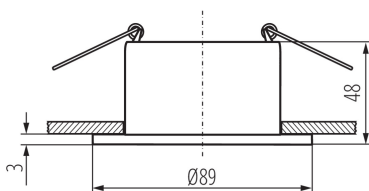

Kanlux

36223 GLOZO DSO B/B

Кольцо точечного светильника

5905339362230

Ø75 mm

Date of issue: 15.11.2022, 05:12

Мы оставляем за собой право на внесение технических изменений. Данные, содержащиеся в этом материале, не имеют юридической обязательной силы.

Фотометрия: результаты, полученные при тестировании конкретного экземпляра.

ОБЩИЕ ДАННЫЕ:

Цвет: черный

Место монтажа: для встроенной установки в потолок

Место использования: внутри

Минимальное расстояние от освещенного объекта:
0,5m

кольцо декоративное без керамического патрона: да

Изделие не подходит для покрытия теплоизоляционным материалом: да

Ширина [мм]: 48

Диаметр [мм]: 89

Монтажное отверстие [мм]: Ø75

ТЕХНИЧЕСКИЕ ПАРАМЕТРЫ:

Номинальное напряжение [В]: 12 AC; 12 DC; 220-240 AC

Материал корпуса: сплав алюминия

Регулировки угла светильника: отсутствует

Степень защиты IP: 20

ДАННЫЕ ЛОГИСТИКИ:

Как упаковано: 1