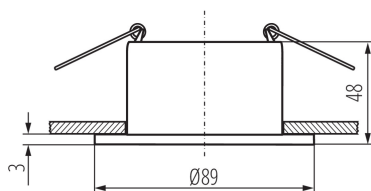

## 36222 GLOZO DSO W/B

Кольцо точечного светильника

5905339362223

Ø75 mm

Date of issue: 15.11.2022, 05:17

Мы оставляем за собой право на внесение технических изменений. Данные, содержащиеся в этом материале, не имеют юридической обязательной силы.

### ОБЩИЕ ДАННЫЕ:

**Цвет:** белый / черный

**Место монтажа:** для встроенной установки в потолок

**Место использования:** внутри

**Минимальное расстояние от освещенного объекта:**  
0,5m

**кольцо декоративное без керамического патрона:** да

**Изделие не подходит для покрытия теплоизоляционным материалом:** да

**Ширина [мм]:** 48

**Диаметр [мм]:** 89

**Монтажное отверстие [мм]:** Ø75