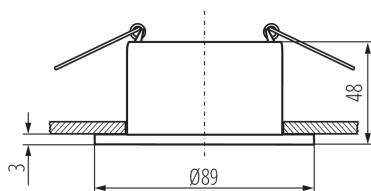

## 36221 GLOZO DSO SR/W

Кольцо точечного светильника

5905339362216

Ø75 mm

Date of issue: 15.11.2022, 05:16

Мы оставляем за собой право на внесение технических изменений. Данные, содержащиеся в этом материале, не имеют юридической обязательной силы.

### ОБЩИЕ ДАННЫЕ:

**Цвет:** srebrny / biały

**Место монтажа:** для встроенной установки в потолок

**Место использования:** внутри

**Минимальное расстояние от освещенного объекта:**  
0,5m

**кольцо декоративное без керамического патрона:** да

**Изделие не подходит для покрытия теплоизоляционным материалом:** да

**Ширина [мм]:** 48

**Диаметр [мм]:** 89

**Монтажное отверстие [мм]:** Ø75