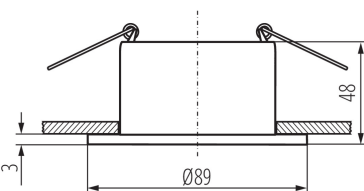

Kanlux

36220 GLOZO DSO G/W

Кольцо точечного светильника

5905339362209

Ø75 mm

Date of issue: 15.11.2022, 05:14

Мы оставляем за собой право на внесение технических изменений. Данные, содержащиеся в этом материале, не имеют юридической обязательной силы.

Фотометрия: результаты, полученные при тестировании конкретного экземпляра.

ОБЩИЕ ДАННЫЕ:

Цвет: золотой / белый

Место монтажа: для встроенной установки в потолок

Место использования: внутри

Минимальное расстояние от освещенного объекта:
0,5m

кольцо декоративное без керамического патрона: да

Изделие не подходит для покрытия теплоизоляционным материалом: да

Ширина [мм]: 48

Диаметр [мм]: 89

Монтажное отверстие [мм]: Ø75

ТЕХНИЧЕСКИЕ ПАРАМЕТРЫ:

Номинальное напряжение [В]: 12 AC; 12 DC; 220-240 AC

Максимальная мощность [Вт]: max 10

Класс защиты от поражения электрическим током: II/III

Источник света: MR16/PAR16

в комплекте источники света: нет

Цоколь: Gx5,3/GU10

Диапазон температуры окружающей среды, воздействию которой может подвергаться изделие [°C]: 5÷25

Материал корпуса: сплав алюминия

Регулировки угла светильника: отсутствует

Степень защиты IP: 20

ДАННЫЕ ЛОГИСТИКИ:

Как упаковано: 1