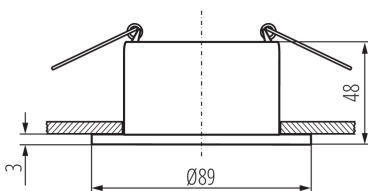

Kanlux

36219 GLOZO DSO B/W

Кольцо точечного светильника

5905339362193

Ø75 mm

Date of issue: 15.11.2022, 05:13

Мы оставляем за собой право на внесение технических изменений. Данные, содержащиеся в этом материале, не имеют юридической обязательной силы.

Фотометрия: результаты, полученные при тестировании конкретного экземпляра.

ОБЩИЕ ДАННЫЕ:

Цвет: черный / белый

Место монтажа: для встроенной установки в потолок

Место использования: внутри

Минимальное расстояние от освещенного объекта:
0,5m

кольцо декоративное без керамического патрона: да

Изделие не подходит для покрытия теплоизоляционным материалом: да

Ширина [мм]: 48

Диаметр [мм]: 89

Монтажное отверстие [мм]: Ø75

ТЕХНИЧЕСКИЕ ПАРАМЕТРЫ:

Номинальное напряжение [В]: 12 AC; 12 DC; 220-240 AC

Материал корпуса: сплав алюминия

Регулировки угла светильника: отсутствует

Степень защиты IP: 20

ДАННЫЕ ЛОГИСТИКИ:

Как упаковано: 1