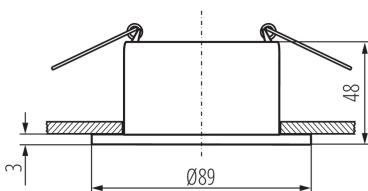

Kanlux

36218 GLOZO DSO W/W

Кольцо точечного светильника

5905339362186

Ø75 mm

Date of issue: 15.11.2022, 05:18

Мы оставляем за собой право на внесение технических изменений. Данные, содержащиеся в этом материале, не имеют юридической обязательной силы.

Фотометрия: результаты, полученные при тестировании конкретного экземпляра.

ОБЩИЕ ДАННЫЕ:

Цвет: белый

Место монтажа: для встроенной установки в потолок

Место использования: внутри

Минимальное расстояние от освещенного объекта:
0,5m

кольцо декоративное без керамического патрона: да

Изделие не подходит для покрытия теплоизоляционным материалом: да

Ширина [мм]: 48

Диаметр [мм]: 89

Монтажное отверстие [мм]: Ø75

ТЕХНИЧЕСКИЕ ПАРАМЕТРЫ:

Номинальное напряжение [В]: 12 AC; 12 DC; 220-240 AC

Материал корпуса: сплав алюминия

Регулировки угла светильника: отсутствует

Степень защиты IP: 20

ДАННЫЕ ЛОГИСТИКИ:

Как упаковано: 1