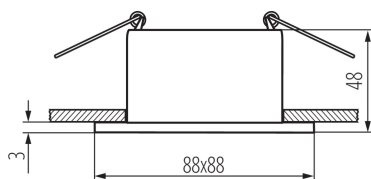

### ОБЩИЕ ДАННЫЕ:

**Цвет:** серебро/ черный

**Место монтажа:** для встроенной установки в потолок

**Место использования:** внутри

**Минимальное расстояние от освещенного объекта:**  
0,5m

**кольцо декоративное без керамического патрона:** да

**Изделие не подходит для покрытия теплоизоляционным материалом:** да

**Длина [мм]:** 88

**Ширина [мм]:** 88

**Высота [мм]:** 48

**Монтажное отверстие [мм]:** Ø75