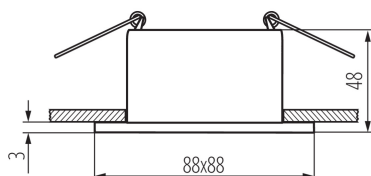

### ОБЩИЕ ДАННЫЕ:

**Цвет:** черный

**Место монтажа:** для встроенной установки в потолок

**Место использования:** внутри

**Минимальное расстояние от освещенного объекта:**  
0,5m

**кольцо декоративное без керамического патрона:** да

**Изделие не подходит для покрытия теплоизоляционным материалом:** да

**Длина [мм]:** 88

**Ширина [мм]:** 88

**Высота [мм]:** 48

**Монтажное отверстие [мм]:** Ø75