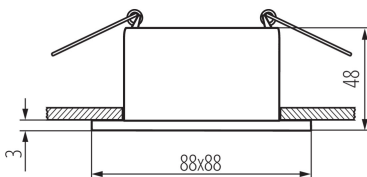

Kanlux

36214 GLOZO DSL W/B

Кольцо точечного светильника

5905339362148

Ø75 mm

ОБЩИЕ ДАННЫЕ:

Цвет: белый / черный

Место монтажа: для встроенной установки в потолок

Место использования: внутри

Минимальное расстояние от освещенного объекта:
0,5m

кольцо декоративное без керамического патрона: да

Изделие не подходит для покрытия теплоизоляционным материалом: да

Длина [мм]: 88

Ширина [мм]: 88

Высота [мм]: 48

Монтажное отверстие [мм]: Ø75

ТЕХНИЧЕСКИЕ ПАРАМЕТРЫ:

Номинальное напряжение [В]: 12 AC; 12 DC; 220-240 AC

Максимальная мощность [Вт]: max 10

Класс защиты от поражения электрическим током: II/III