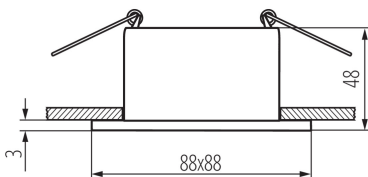

Kanlux

36213 GLOZO DSL SR/W

Кольцо точечного светильника

5905339362131

Ø75 mm

ОБЩИЕ ДАННЫЕ:

Цвет: srebrny / biały

Место монтажа: для встроенной установки в потолок

Место использования: внутри

Минимальное расстояние от освещенного объекта:
0,5m

кольцо декоративное без керамического патрона: да

Изделие не подходит для покрытия теплоизоляционным материалом: да

Длина [мм]: 88

Ширина [мм]: 88

Высота [мм]: 48

Монтажное отверстие [мм]: Ø75

ТЕХНИЧЕСКИЕ ПАРАМЕТРЫ:

Номинальное напряжение [В]: 12 AC; 12 DC; 220-240 AC

Максимальная мощность [Вт]: max 10

Класс защиты от поражения электрическим током: II/III