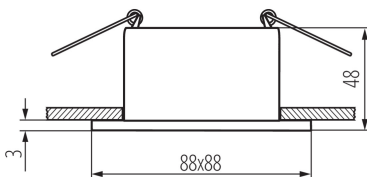

### ОБЩИЕ ДАННЫЕ:

**Цвет:** золотой / белый

**Место монтажа:** для встроенной установки в потолок

**Место использования:** внутри

**Минимальное расстояние от освещенного объекта:**  
0,5m

**кольцо декоративное без керамического патрона:** да

**Изделие не подходит для покрытия теплоизоляционным материалом:** да

**Длина [мм]:** 88

**Ширина [мм]:** 88

**Высота [мм]:** 48

**Монтажное отверстие [мм]:** Ø75