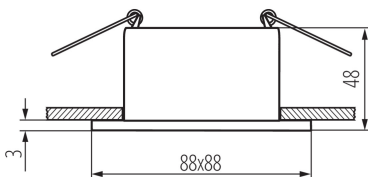

### ОБЩИЕ ДАННЫЕ:

**Цвет:** черный / белый

**Место монтажа:** для встроенной установки в потолок

**Место использования:** внутри

**Минимальное расстояние от освещенного объекта:**  
0,5m

**кольцо декоративное без керамического патрона:** да

**Изделие не подходит для покрытия теплоизоляционным материалом:** да

**Длина [мм]:** 88

**Ширина [мм]:** 88

**Высота [мм]:** 48

**Монтажное отверстие [мм]:** Ø75