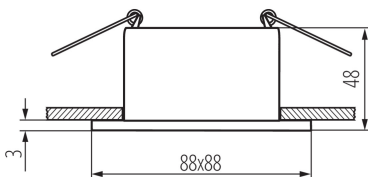

Kanlux

36210 GLOZO DSL W/W

Кольцо точечного светильника

5905339362100

Ø75 mm

ОБЩИЕ ДАННЫЕ:

Цвет: белый

Место монтажа: для встроенной установки в потолок

Место использования: внутри

Минимальное расстояние от освещенного объекта:
0,5m

кольцо декоративное без керамического патрона: да

Изделие не подходит для покрытия теплоизоляционным материалом: да

Длина [мм]: 88

Ширина [мм]: 88

Высота [мм]: 48

Монтажное отверстие [мм]: Ø75

ТЕХНИЧЕСКИЕ ПАРАМЕТРЫ:

Номинальное напряжение [В]: 12 AC; 12 DC; 220-240 AC

Максимальная мощность [Вт]: max 10

Класс защиты от поражения электрическим током: II/III