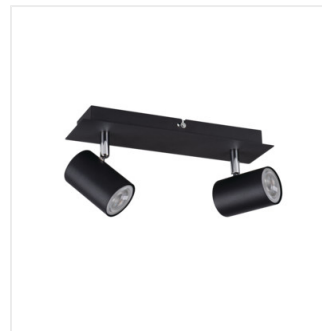

EVALO

Oprawa ścienna-sufitowa

MODERN
design

[V] 220-240 AC	[Hz] 50		PAR16	GU10		IP 20
	5÷25		320	90		[mm] 1÷2,5
0,5m						

EVALO EL-1I B-SR

EVALO EL-1I B-SR	35691	max 10	czarny
EVALO EL-1I W-SR	35690	max 10	biały
EVALO EL-2I B-SR	35693	2 x max 10	czarny
EVALO EL-2I W-SR	35692	2 x max 10	biały
EVALO EL-3I B-SR	35695	3 x max 10	czarny
EVALO EL-3I W-SR	35694	3 x max 10	biały
EVALO EL-4O B-SR	35697	4 x max 10	czarny
EVALO EL-4O W-SR	35696	4 x max 10	biały

Kanlux EVALO to rodzina prostych spotów. Skandynawska wręcz prostota i srebrne elementy to wysoce elegancka klasyka. Wąski klosz mieści w sobie źródła GU10 (w komplecie dodajemy przysawkę, która ułatwia ich montaż). Dwa kolory (czarny i biały) oraz ilość od 1 do 4 punktów świetlnych tych opraw otwiera wiele możliwości aranżacji. Spot Kanlux EVALO z 1 punktem to idealny kinkiet nad biurko, łóżko czy za kanapę. Dzięki takiej aranżacji Kanlux EVALI może pełnić rolę światła głównego i dodatkowego. Dodatkowym atutem jest możliwość dużej regulacji kierunku padania światła (dwie osie obrotu: 320 i 90 stopni).

- Materiał obudowy: stop aluminium

EVALO

Oprawa ścienna-sufitowa

EVALO EL-11 B-SR

EVALO EL-11 W-SR

EVALO EL-21 B-SR

EVALO EL-21 W-SR

EVALO EL-31 B-SR

EVALO EL-31 W-SR

EVALO EL-40 B-SR

EVALO EL-40 W-SR

EVALO

Oprawa ścienna-sufitowa

EVALO EL-1

EVALO EL-2

EVALO EL-3