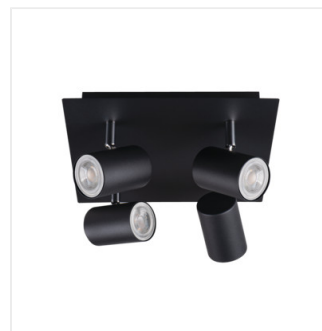

EVALO

Oprawa ścienna-sufitowa

MODERN
design

[V] 220-240 AC	[Hz] 50		PAR16	GU10		IP 20
	5÷25		320	90		[mm] 1÷2,5
0,5m						

EVALO EL-1I B-SR

EVALO EL-1I B-SR	35691	max 10	czarny
EVALO EL-1I W-SR	35690	max 10	biały
EVALO EL-2I B-SR	35693	2 x max 10	czarny
EVALO EL-2I W-SR	35692	2 x max 10	biały
EVALO EL-3I B-SR	35695	3 x max 10	czarny
EVALO EL-3I W-SR	35694	3 x max 10	biały
EVALO EL-4O B-SR	35697	4 x max 10	czarny
EVALO EL-4O W-SR	35696	4 x max 10	biały

Kanlux EVALO to rodzina prostych spotów. Skandynawska wręcz prostota i srebrne elementy to wysoce elegancka klasyka. Wąski klosz mieści w sobie źródła GU10 (w komplecie dodajemy przysawkę, która ułatwia ich montaż). Dwa kolory (czarny i biały) oraz ilość od 1 do 4 punktów świetlnych tych opraw otwiera wiele możliwości aranżacji. Spot Kanlux EVALO z 1 punktem to idealny kinkiet nad biurko, łóżko czy za kanapę. Dzięki takiej aranżacji Kanlux EVALI może pełnić rolę światła głównego i dodatkowego. Dodatkowym atutem jest możliwość dużej regulacji kierunku padania światła (dwie osie obrotu: 320 i 90 stopni).

- Materiał obudowy: stop aluminium

EVALO

Oprawa ścienna-sufitowa

EVALO EL-11 B-SR

EVALO EL-11 W-SR

EVALO EL-21 B-SR

EVALO EL-21 W-SR

EVALO EL-31 B-SR

EVALO EL-31 W-SR

EVALO EL-40 B-SR

EVALO EL-40 W-SR

EVALO

Oprawa ścienna-sufitowa

EVALO EL-1

EVALO EL-2

EVALO EL-3