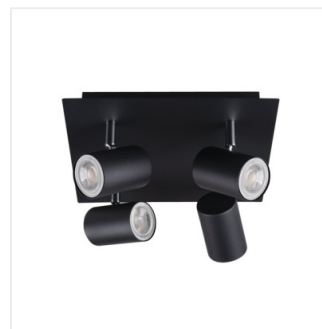

EVALO

Oprawa ścienna-sufitowa

MODERN
design

[V] 220-240 AC	[Hz] 50		PAR16	GU10		IP 20
	5÷25		320	90		[mm] 1÷2,5
0,5m						

EVALO EL-1I B-SR

EVALO EL-1I B-SR	35691	max 10	czarny
EVALO EL-1I W-SR	35690	max 10	biały
EVALO EL-2I B-SR	35693	2 x max 10	czarny
EVALO EL-2I W-SR	35692	2 x max 10	biały
EVALO EL-3I B-SR	35695	3 x max 10	czarny
EVALO EL-3I W-SR	35694	3 x max 10	biały
EVALO EL-4O B-SR	35697	4 x max 10	czarny
EVALO EL-4O W-SR	35696	4 x max 10	biały

Kanlux EVALO to rodzina prostych spotów. Skandynawska wręcz prostota i srebrne elementy to wysoce elegancka klasyka. Wąski klosz mieści w sobie źródła GU10 (w komplecie dodajemy przysawkę, która ułatwia ich montaż). Dwa kolory (czarny i biały) oraz ilość od 1 do 4 punktów świetlnych tych opraw otwiera wiele możliwości aranżacji. Spot Kanlux EVALO z 1 punktem to idealny kinkiet nad biurko, łóżko czy za kanapę. Dzięki takiej aranżacji Kanlux EVALI może pełnić rolę światła głównego i dodatkowego. Dodatkowym atutem jest możliwość dużej regulacji kierunku padania światła (dwie osie obrotu: 320 i 90 stopni).

- Materiał obudowy: stop aluminium

EVALO

Oprawa ścienna-sufitowa

EVALO EL-11 B-SR

EVALO EL-11 W-SR

EVALO EL-21 B-SR

EVALO EL-21 W-SR

EVALO EL-31 B-SR

EVALO EL-31 W-SR

EVALO EL-40 B-SR

EVALO EL-40 W-SR

EVALO

Oprawa ścienna-sufitowa

EVALO EL-1

EVALO EL-2

EVALO EL-3