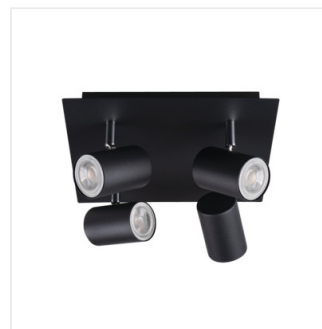

EVALO

Oprawa ścienna-sufitowa

MODERN
design

[V] 220-240 AC	[Hz] 50		PAR16	GU10		IP 20
	5÷25		320	90		[mm] 1÷2,5
0,5m						

EVALO EL-1I B-SR

EVALO EL-1I B-SR	35691	max 10	czarny
EVALO EL-1I W-SR	35690	max 10	biały
EVALO EL-2I B-SR	35693	2 x max 10	czarny
EVALO EL-2I W-SR	35692	2 x max 10	biały
EVALO EL-3I B-SR	35695	3 x max 10	czarny
EVALO EL-3I W-SR	35694	3 x max 10	biały
EVALO EL-4O B-SR	35697	4 x max 10	czarny
EVALO EL-4O W-SR	35696	4 x max 10	biały

Kanlux EVALO to rodzina prostych spotów. Skandynawska wręcz prostota i srebrne elementy to wysoce elegancka klasyka. Wąski klosz mieści w sobie źródła GU10 (w komplecie dodajemy przysawkę, która ułatwia ich montaż). Dwa kolory (czarny i biały) oraz ilość od 1 do 4 punktów świetlnych tych opraw otwiera wiele możliwości aranżacji. Spot Kanlux EVALO z 1 punktem to idealny kinkiet nad biurko, łóżko czy za kanapę. Dzięki takiej aranżacji Kanlux EVALO może pełnić rolę światła głównego i dodatkowego. Dodatkowym atutem jest możliwość dużej regulacji kierunku padania światła (dwie osie obrotu: 320 i 90 stopni).

- Materiał obudowy: stop aluminium

EVALO

Oprawa ścienna-sufitowa

EVALO EL-11 B-SR

EVALO EL-11 W-SR

EVALO EL-21 B-SR

EVALO EL-21 W-SR

EVALO EL-31 B-SR

EVALO EL-31 W-SR

EVALO EL-40 B-SR

EVALO EL-40 W-SR

EVALO

Oprawa ścienna-sufitowa

EVALO EL-1

EVALO EL-2

EVALO EL-3