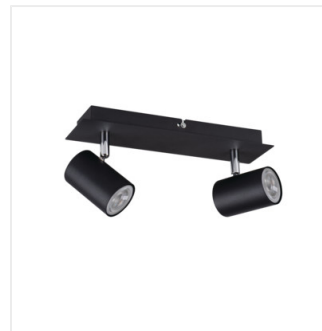

EVALO

Oprawa ścienna-sufitowa

MODERN
design

[V] 220-240 AC	[Hz] 50		PAR16	GU10		IP 20
	5÷25		320	90		[mm] 1÷2,5
0,5m						

EVALO EL-1I B-SR

EVALO EL-1I B-SR	35691	max 10	czarny
EVALO EL-1I W-SR	35690	max 10	biały
EVALO EL-2I B-SR	35693	2 x max 10	czarny
EVALO EL-2I W-SR	35692	2 x max 10	biały
EVALO EL-3I B-SR	35695	3 x max 10	czarny
EVALO EL-3I W-SR	35694	3 x max 10	biały
EVALO EL-4O B-SR	35697	4 x max 10	czarny
EVALO EL-4O W-SR	35696	4 x max 10	biały

Kanlux EVALO to rodzina prostych spotów. Skandynawska wręcz prostota i srebrne elementy to wysoce elegancka klasyka. Wąski klosz mieści w sobie źródła GU10 (w komplecie dodajemy przysawkę, która ułatwia ich montaż). Dwa kolory (czarny i biały) oraz ilość od 1 do 4 punktów świetlnych tych opraw otwiera wiele możliwości aranżacji. Spot Kanlux EVALO z 1 punktem to idealny kinkiet nad biurko, łóżko czy za kanapę. Dzięki takiej aranżacji Kanlux EVALO może pełnić rolę światła głównego i dodatkowego. Dodatkowym atutem jest możliwość dużej regulacji kierunku padania światła (dwie osie obrotu: 320 i 90 stopni).

- Materiał obudowy: stop aluminium

EVALO

Oprawa ścienna-sufitowa

EVALO EL-11 B-SR

EVALO EL-11 W-SR

EVALO EL-21 B-SR

EVALO EL-21 W-SR

EVALO EL-31 B-SR

EVALO EL-31 W-SR

EVALO EL-40 B-SR

EVALO EL-40 W-SR

EVALO

Oprawa ścienna-sufitowa

EVALO EL-1

EVALO EL-2

EVALO EL-3