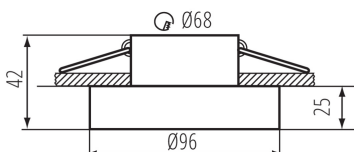

Kanlux

35285 ELICEO-ST DSO W/W

Pierścień oprawy punktowej

5905339352859

unique
LIGHT
effect

HIGH
quality
finish

Kanlux ELICEO to pierścienie ozdobne (oczka) z nietypowym efektem świecenia. Oprócz głównego źródła światła posiadają także dwa świecące pierścienie w obudowie, co daje niepowtarzalny efekt dekoracyjny. Dostępne są w trzech wersjach kolorystycznych: białej, czarnej i biało-złotej. Do pierścieni sam dobierzesz oprawkę, co pozwoli Ci dostosować Kanlux ELICEO do Twojej instalacji (12V lub 230V).

DANE OGÓLNE:

Kolor: biały

Miejsce montażu: do wbudowania w sufit

Miejsce zastosowania: wewnątrz

Minimalna odległość od oświetlanego obiektu: 0,5m

Pierścień dekoracyjny bez oprawki ceramicznej: tak

Wyrób nie nadający się do okrywania materiałem termoizolacyjnym: tak

Wysokość [mm]: 42

Średnica [mm]: 96

Otwór montażowy [mm]: Ø68

DANE TECHNICZNE:

Napięcie znamionowe [V]: 12 AC; 12 DC; 220-240 AC

Moc maksymalna [W]: max 10

Klasa ochronności przed porażeniem elektrycznym: II/III

Źródło światła: MR16/PAR16

Źródło światła w komplecie: nie

Trzonek: Gx5,3/GU10

Zakres temperatury otoczenia, na którą może być narażony wyrób [°C]: 5÷25

Materiał obudowy: stop aluminium

Regulacja kątowna oprawy oświetleniowej: brak

Stopień IP: 20

DANE LOGISTYCZNE:

Jak pakowane: 50

Ilość sztuk w opakowaniu pośrednim: 1

Ilość sztuk w opakowaniu zbiorczym: 50

Masa jednostkowa netto [g]: 132

Gramatura [g]: 178

Długość opakowania jednostkowego [cm]: 10

Szerokość opakowania jednostkowego [cm]: 5

Wysokość opakowania jednostkowego [cm]: 10

Waga kartonu [kg]: 8.9

Szerokość kartonu [cm]: 28.5