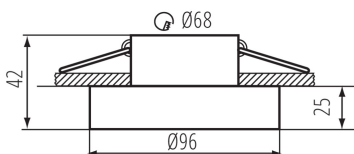

Kanlux

35281 ELICEO DSO W/W

Pierścień oprawy punktowej

5905339352811

unique
LIGHT
effect

HIGH
quality
finish

Kanlux ELICEO to pierścienie ozdobne (oczka) z nietypowym efektem świecenia. Oprócz głównego źródła światła posiadają także dwa świecące pierścienie w obudowie, co daje niepowtarzalny efekt dekoracyjny. Dostępne są w trzech wersjach kolorystycznych: białej, czarnej i biało-złotej. Do pierścieni sam dobierzesz oprawkę, co pozwoli Ci dostosować Kanlux ELICEO do Twojej instalacji (12V lub 230V).

DANE OGÓLNE:

Kolor: biały

Miejsce montażu: do wbudowania w sufit

Miejsce zastosowania: wewnątrz

Minimalna odległość od oświetlanego obiektu: 0,5m

Pierścień dekoracyjny bez oprawki ceramicznej: tak

Wyrób nie nadający się do okrywania materiałem termoizolacyjnym: tak

Wysokość [mm]: 42

Średnica [mm]: 96

Otwór montażowy [mm]: Ø68

DANE TECHNICZNE:

Napięcie znamionowe [V]: 12 AC; 12 DC; 220-240 AC

Moc maksymalna [W]: max 10

Klasa ochronności przed porażeniem elektrycznym: II/III

Źródło światła: MR16/PAR16

Źródło światła w komplecie: nie

Trzonek: Gx5,3/GU10

Zakres temperatury otoczenia, na którą może być narażony wyrób [°C]: 5÷25

Materiał obudowy: stop aluminium

Regulacja kątowa oprawy oświetleniowej: brak

Stopień IP: 20

DANE LOGISTYCZNE:

Jak pakowane: 50

Ilość sztuk w opakowaniu pośrednim: 1

Ilość sztuk w opakowaniu zbiorczym: 50

Masa jednostkowa netto [g]: 136

Gramatura [g]: 178

Długość opakowania jednostkowego [cm]: 10

Szerokość opakowania jednostkowego [cm]: 5

Wysokość opakowania jednostkowego [cm]: 10

Waga kartonu [kg]: 8.9

Szerokość kartonu [cm]: 28.5