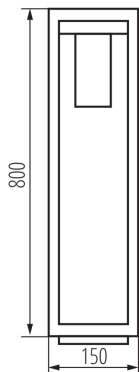

Kanlux

34988 VIMO 80 B

Садовый светильник со сменным источником света

5905339349880

IP
44

DESIGN
unique

Ландшафтные светильники Kanlux VIMO отличается уникальной формой, напоминающей фонари. Эти садовые светильники со сменным источником света доступны в двух цветах: матовом черном и бронзовом (медном). Серия VIMO предлагает два размера столбиков и настенных бра, среди которых присутствуют версии с датчиком движения. Благодаря своей нестандартной форме и классу защиты IP44 Kanlux VIMO будет отлично смотреться в любом ландшафте или на фасаде вашего дома.

ОБЩИЕ ДАННЫЕ:

Цвет: черный

Место монтажа: для установки на основании

Место использования: внутри и снаружи

Минимальное расстояние от освещенного объекта: 0,5m

Сменный источник света: да

в комплекте источники света: нет

Длина [мм]: 150

Ширина [мм]: 150

Высота [мм]: 800

ТЕХНИЧЕСКИЕ ПАРАМЕТРЫ:

Номинальное напряжение [В]: 220-240 AC

Номинальная частота [Гц]: 50

Максимальная мощность [Вт]: max 15

Класс защиты от поражения электрическим током: I

Материал плафона: PC

Источник света: LED

Цоколь: E27

Диапазон температуры окружающей среды, воздействию которой может подвергаться изделие [°C]: -20÷40

Материал корпуса: сплав алюминия

Вид соединения: клеммник винтовой

Диапазон сечения применяемых кабелей [мм²]: 1,5÷2,5

Степень защиты IP: 44

ДАННЫЕ ЛОГИСТИКИ:

Единица измерения: штука

Как упаковано: 6

Количество штук в промежуточной упаковке: 1

Количество штук в групповой упаковке: 6

Вес нетто единицы [г]: 1908

Date of issue: 29.03.2022, 12:12

Мы оставляем за собой право на внесение технических изменений. Данные, содержащиеся в этом материале, не имеют юридически обязательной силы.

Фотометрия: результаты, полученные при тестировании конкретного экземпляра.

RU