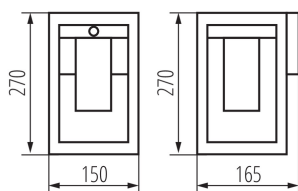

Kanlux

34982 VIMO EL 27 SE-B

Садовый светильник со сменным источником света

5905339349828

IP
44

DESIGN
unique

Ландшафтные светильники Kanlux VIMO отличаются уникальной формой, напоминающей фонари. Эти садовые светильники со сменным источником света доступны в двух цветах: матовом черном и бронзовом (медном). Серия VIMO предлагает два размера столбиков и настенных бра, среди которых присутствуют версии с датчиком движения. Благодаря своей нестандартной форме и классу защиты IP44 Kanlux VIMO будет отлично смотреться в любом ландшафте или на фасаде вашего дома.

ОБЩИЕ ДАННЫЕ:

Цвет: черный

Место монтажа: для установки на стене

Место использования: внутри и снаружи

Минимальное расстояние от освещенного объекта: 0,5m

Wykrywanie ruchu: да

Сменный источник света: да

в комплекте источники света: нет

Длина [мм]: 150

Ширина [мм]: 165

Высота [мм]: 270

Регулировка чувствительности: да

ТЕХНИЧЕСКИЕ ПАРАМЕТРЫ:

Номинальное напряжение [В]: 220-240 AC

Номинальная частота [Гц]: 50

Максимальная мощность [Вт]: max 15

Класс защиты от поражения электрическим током: I

Материал плафона: PC

Источник света: LED

Цоколь: E27

Диапазон температуры окружающей среды, воздействию которой может подвергаться изделие [°C]: -20÷40

Материал корпуса: сплав алюминия

Вид датчика: PIR

Вид соединения: клеммник винтовой

Диапазон сечения применяемых кабелей [мм²]: 1,5÷2,5

Время работы датчика [секунда-минута]: 10-7

угол действия датчика [°]: 100

Настройка уровня освещенности, при котором датчик обнаруживает движение [lx]: 10-2000

Степень защиты IP: 44

Date of issue: 29.03.2022, 12:12

Мы оставляем за собой право на внесение технических изменений. Данные, содержащиеся в этом материале, не имеют юридической обязательной силы.

Фотометрия: результаты, полученные при тестировании конкретного экземпляра.

RU