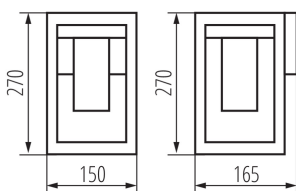

Kanlux

34981 VIMO EL 27 BR

Садовый светильник со сменным источником света

5905339349811

IP
44

DESIGN
unique

Ландшафтные светильники Kanlux VIMO отличается уникальной формой, напоминающей фонари. Эти садовые светильники со сменным источником света доступны в двух цветах: матовом черном и бронзовом (медном). Серия VIMO предлагает два размера столбиков и настенных бра, среди которых присутствуют версии с датчиком движения. Благодаря своей нестандартной форме и классу защиты IP44 Kanlux VIMO будет отлично смотреться в любом ландшафте или на фасаде вашего дома.

ОБЩИЕ ДАННЫЕ:

Цвет: коричневый

Место монтажа: для установки на стене

Место использования: внутри и снаружи

Минимальное расстояние от освещенного объекта: 0,5m

Сменный источник света: да

в комплекте источники света: нет

Длина [мм]: 150

Ширина [мм]: 165

Высота [мм]: 270

ТЕХНИЧЕСКИЕ ПАРАМЕТРЫ:

Номинальное напряжение [В]: 220-240 AC

Номинальная частота [Гц]: 50

Максимальная мощность [Вт]: max 15

Класс защиты от поражения электрическим током: I

Материал плафона: PC

Источник света: LED

Цоколь: E27

Диапазон температуры окружающей среды, воздействию которой может подвергаться изделие [°C]: -20÷40

Материал корпуса: сплав алюминия

Вид соединения: клеммник винтовой

Диапазон сечения применяемых кабелей [мм²]: 1,5÷2,5

Степень защиты IP: 44

ДАННЫЕ ЛОГИСТИКИ:

Единица измерения: штука

Как упаковано: 6

Количество штук в промежуточной упаковке: 1

Количество штук в групповой упаковке: 6

Вес нетто единицы [г]: 1134

Date of issue: 29.03.2022, 12:12

Мы оставляем за собой право на внесение технических изменений. Данные, содержащиеся в этом материале, не имеют юридически обязательной силы.

Фотометрия: результаты, полученные при тестировании конкретного экземпляра.

RU