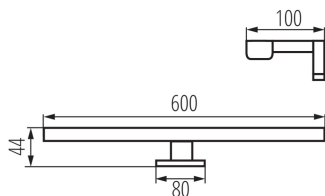

### ОБЩИЕ ДАННЫЕ:

**Цвет:** черный

**Место монтажа:** для установки на основании

**Место использования:** внутри

**Минимальное расстояние от освещенного объекта:**  
0,1m

**Возможность взаимодействия с диммером:** нет