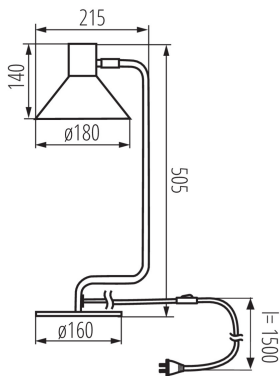

Kanlux

34476 NEDIA E14 W

Настольная лампа

Date of issue: 19.07.2022, 10:49

Мы оставляем за собой право на внесение технических изменений. Данные, содержащиеся в этом материале, не имеют юридически обязательной силы.

Фотометрия: результаты, полученные при тестировании конкретного экземпляра.

RU